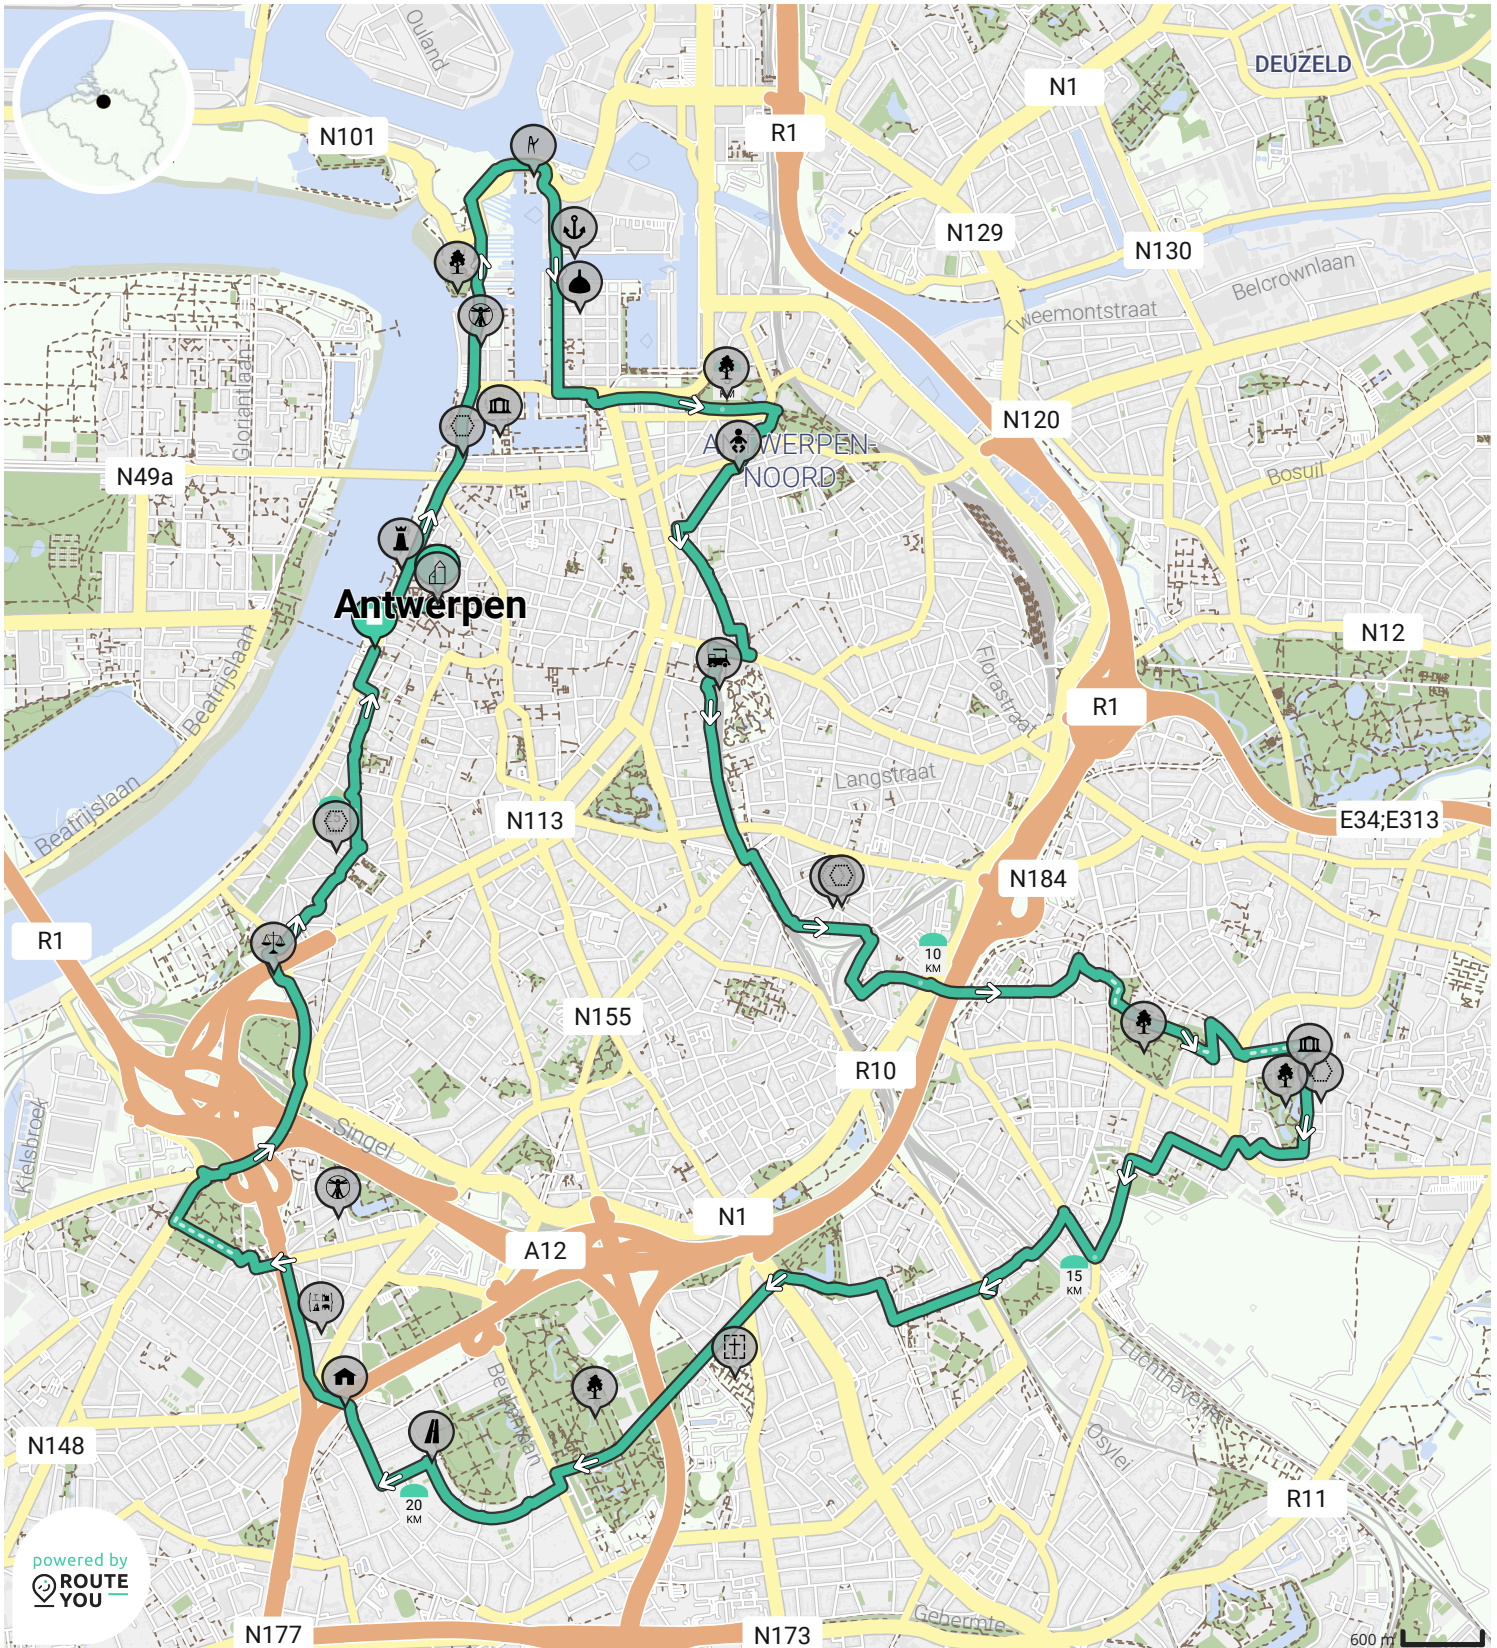

Architectuurroute (mèt fototips)

Door Visit Antwerpen

BEKIJK OP MOBIEL

↔ Lengte: 25.9 km

📍 Grote Markt, Antwerpen, België

↗ Stijging: 87 m

📍 Sint-Jansvliet, Antwerpen, België

📊 Moeilijkheidsgraad: 4/10

powered by ROUTE YOU