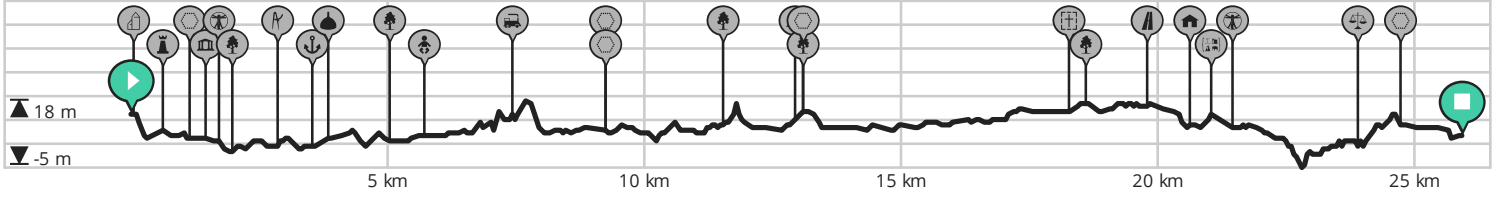

Architectuurroute (mèt fototips)

Door Visit Antwerpen

BEKIJK OP MOBIEL

↔ Lengte: 25.9 km

📍 Grote Markt, Antwerpen, België

↗ Stijging: 87 m

📍 Sint-Jansvliet, Antwerpen, België

📊 Moeilijkheidsgraad: 4/10